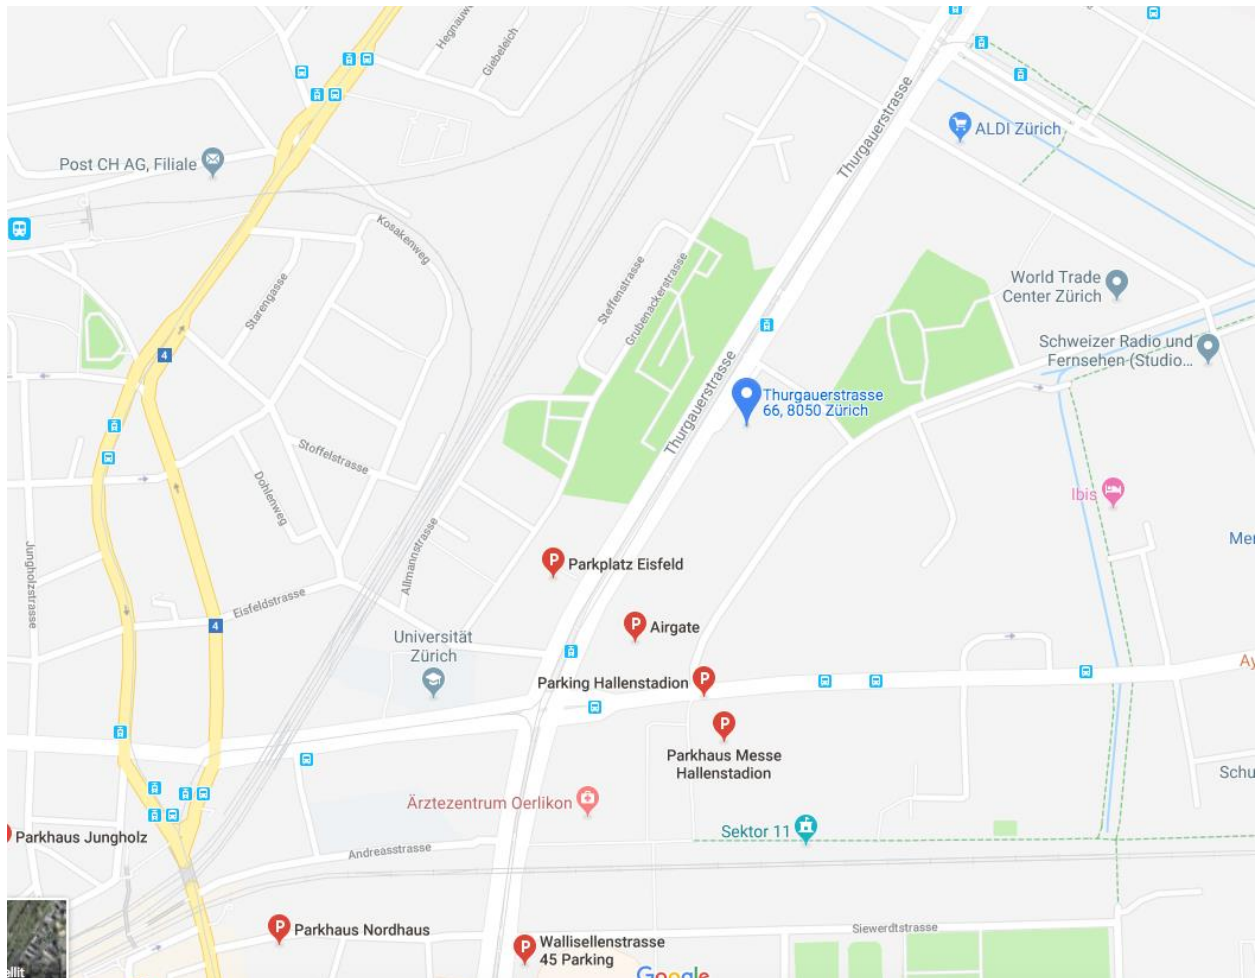

## Standortplan CURAVIVA Kanton Zürich

**Anfahrt mit dem Auto:** gebührenpflichtige im Glattpark(Migros), World Trade Center sowie im Parkhaus Hallenstadion

**Anfahrt mit den ÖV:** Haltestelle Oerlikerhus der Tramlinien 10 und 11  
Haltestelle Glattpark der Tramlinien 10, 11 und 12

**Aus Richtung HB Zürich/Zürich-Oerlikon:**

- Linie 11 Richtung Auzelg bis Haltestelle Oerlikerhus oder Glattpark
- Linie 10 Richtung Zürich Flughafen bis Haltestelle Oerlikerhus oder Glattpark

**Aus Richtung Zürich Flughafen:**

- Linie 10 Richtung Zürich, Bahnhofplatz/HB bis Haltestelle Oerlikerhus
- Linie 12 Richtung Bahnhof Stettbach bis Haltestelle Glattpark und ca. 5 Minuten zu Fuss in Richtung Oerlikon